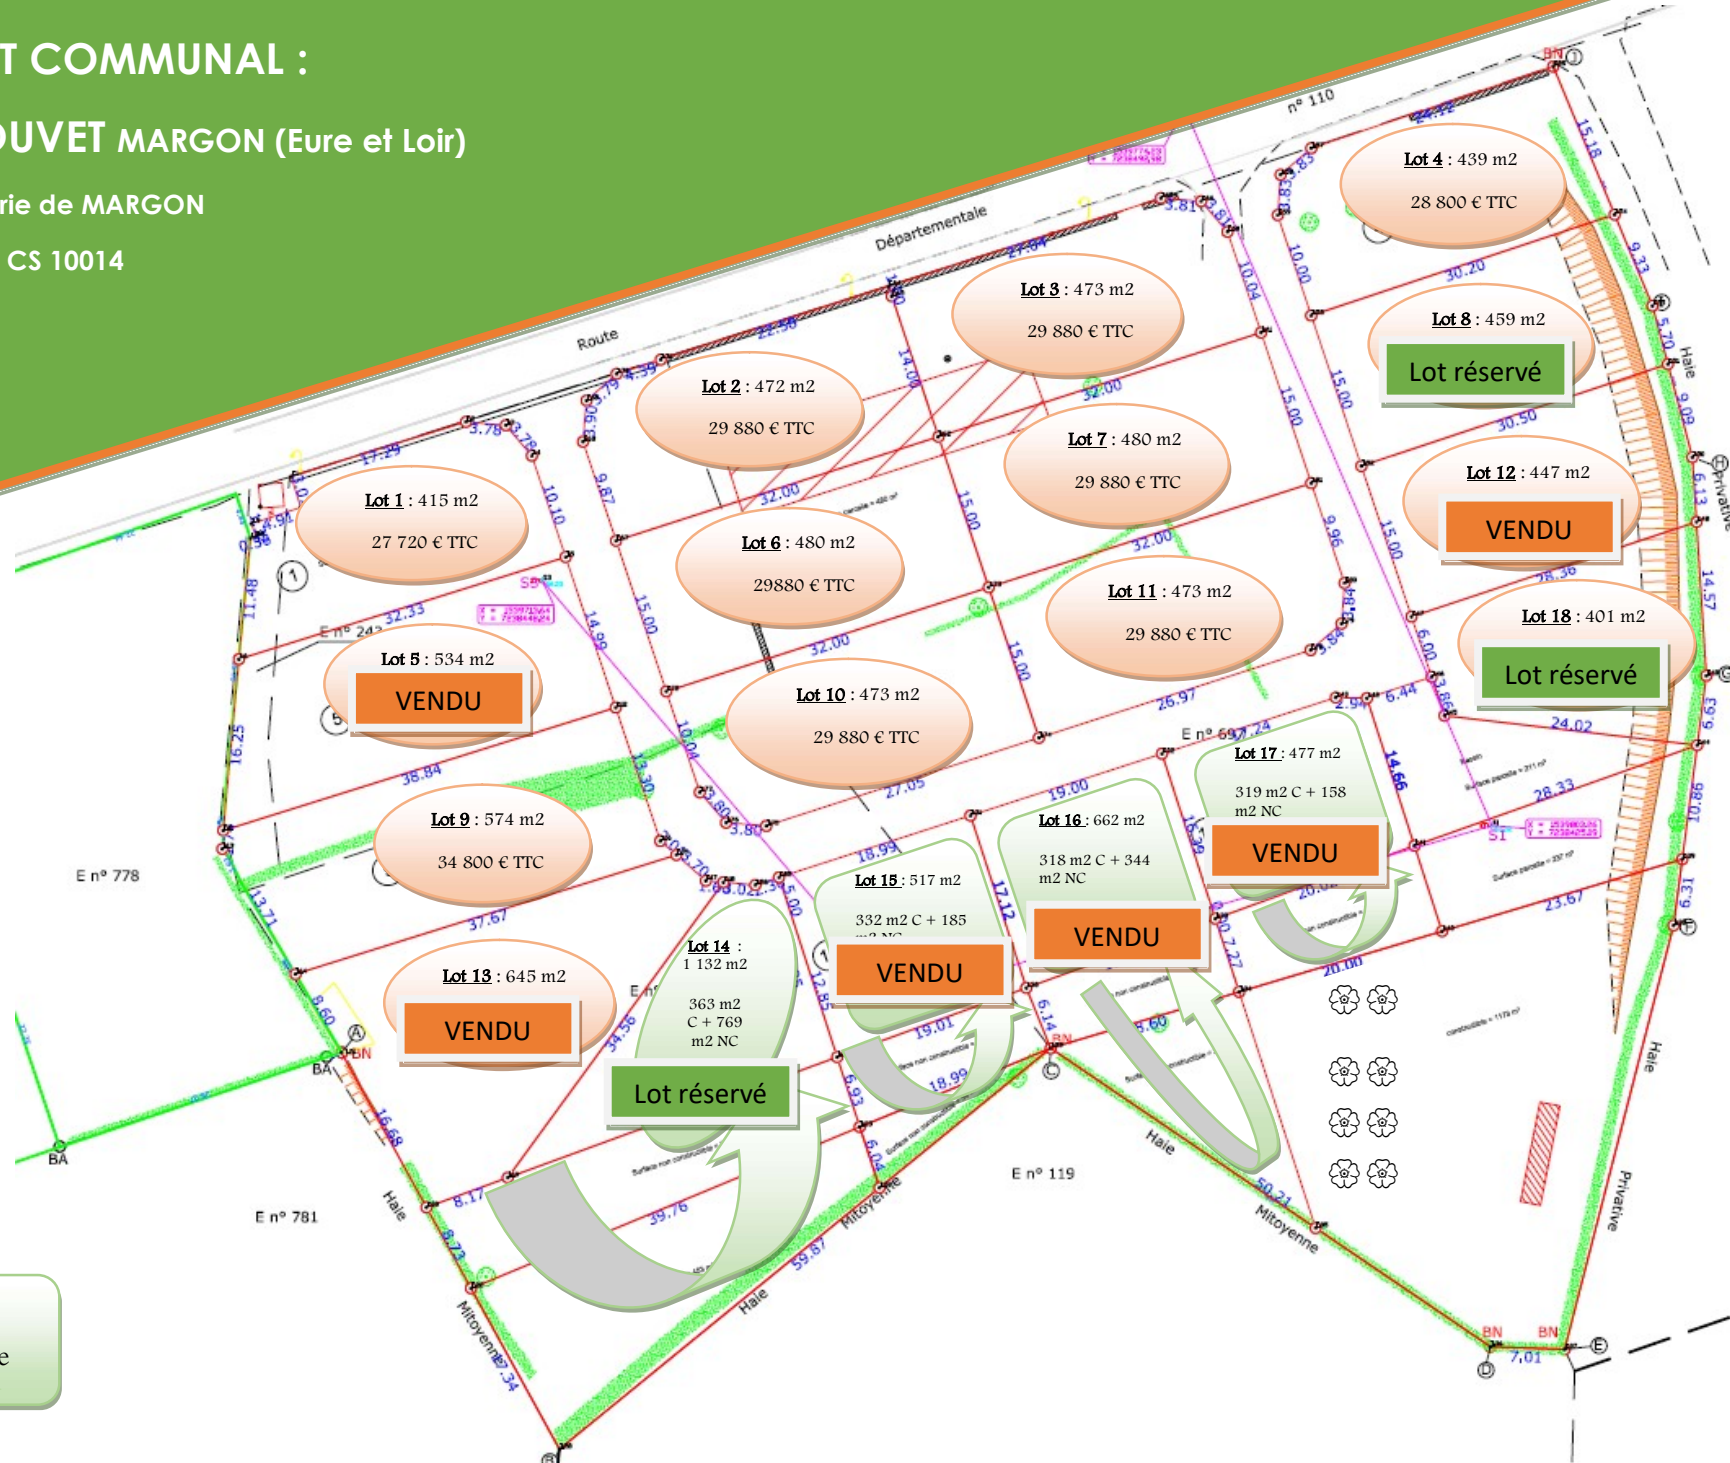

LOTISSEMENT COMMUNAL : LA COUR JOUVET MARGON (Eure et Loir)

S'adresser à la Mairie de MARGON

1, rue de la cloche CS 10014

Tél. 02 37 52 02 70

C = constructible
 NC = non constructible